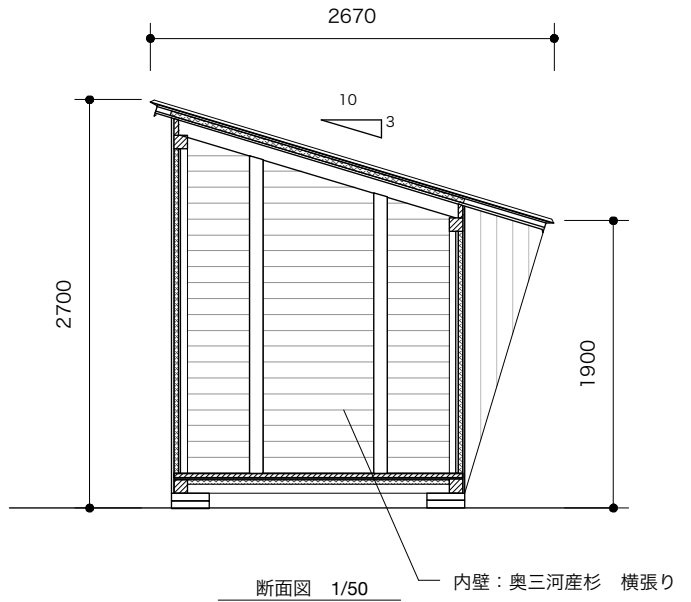

photo by Taisuke Inastugu

kinoco.1.5

独りで仕事や読書、勉強、作業に没頭するための、書斎空間です。

奥三河産杉、檜の香りで集中力が高まります。

*DIY好きな方には、ご自身で組み立てられるタイプもご用意しております。

大きさのイメージ：
車一台分のスペースで設置可能です。

kinoco.1.5の楽しみ方

自宅の一角に置いてリモートワークに
受験勉強に
森の中でのグランピングに