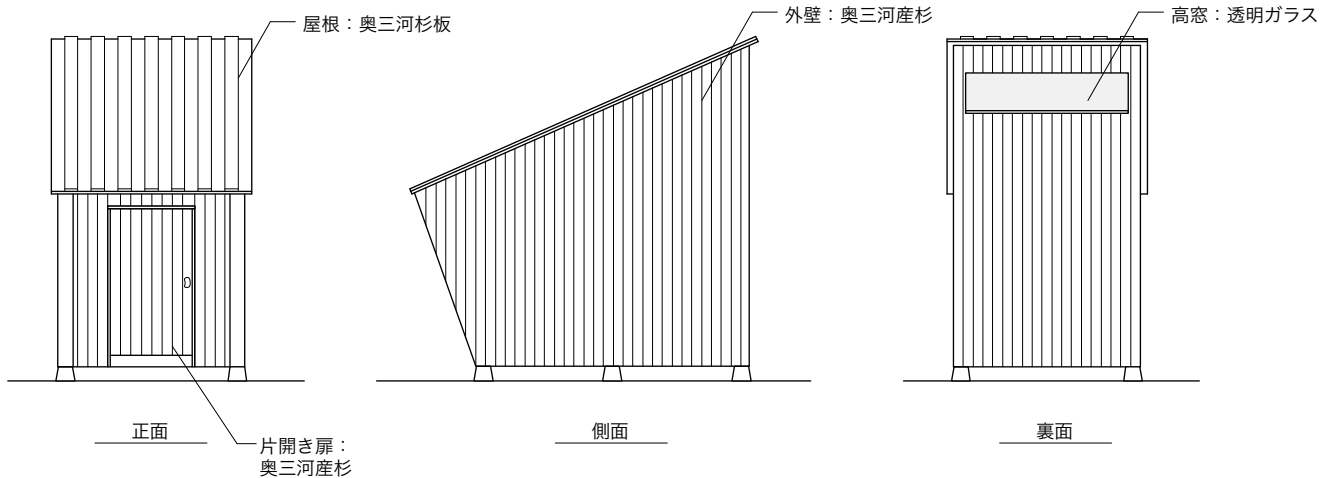

テラスで外の風を感じ、移りゆく自然を眺め、リラックスできる空間です。

*扉位置は変更が可能です。

大きさのイメージ：
車一台分のスペースで設置可能です。

kinoco.3.0の楽しみ方

お庭に置いて趣味部屋に
子供部屋に
お店に
釣小屋に

kinoco.

reboot × kinoco.サウナ

常滑・りんくうビーチにてサウナ施設を営む"Steamers Beach & Sauna、
新たにサウナの総合ブランド"reboot"を立ち上げたTAGと共同開発し、誕生したサウナ。
内部には三河産ヒノキをふんだんに使い、薪ストーブでのロウリュウが楽しめます。

平面図

断面図

大きさのイメージ：
車一台分のスペースで設置可能です。

サウナの楽しみ方

毎日おうちサウナで
ととのう～

自分でつくる場合

- 作業時間目安 : 2日程
男性で2人以上、女性で3人以上が理想です。
- 必要なもの : 電動インパクト、金づち、脚立、軍手
- 木工の経験がなくても組み立ては可能です。

プロに頼む場合