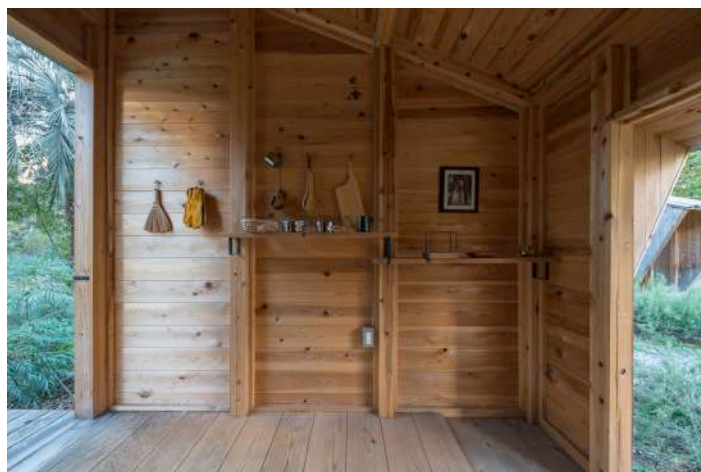

kinoco.3.0

趣味の部屋に、山小屋に、子供部屋に、お店に。

テラスで外の風を感じ、移りゆく自然を眺め、リラックスできる空間です。