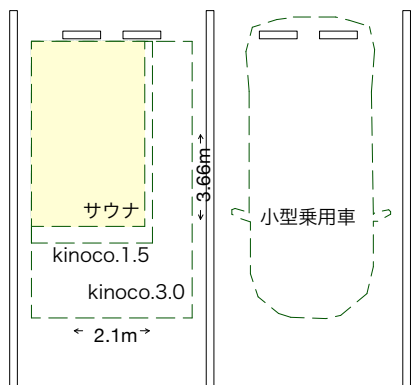

テラスで外の風を感じ、移りゆく自然を眺め、リラックスできる空間です。

*扉位置は変更が可能です。

大きさのイメージ：
車一台分のスペースで設置可能です。

kinoco.3.0の楽しみ方

お庭に置いて趣味部屋に
子供部屋に
お店に
釣小屋に

kinoco.

reboot × kinoco.サウナ

常滑・りんくうビーチにてサウナ施設を営む"Steamers Beach & Sauna、
新たにサウナの総合ブランド"reboot"を立ち上げたTAGと共同開発し、誕生したサウナ。
内部には三河産ヒノキをふんだんに使い、薪ストーブでのロウリュウが楽しめます。

平面図

断面図

大きさのイメージ：
車一台分のスペースで設置可能です。

サウナの楽しみ方

毎日おうちサウナで
ととのう～

自分でつくる場合

- 作業時間目安 : 2日程
男性で2人以上、女性で3人以上が理想です。
- 必要なもの : 電動インパクト、金づち、脚立、軍手
- 木工の経験がなくても組み立ては可能です。

プロに頼む場合