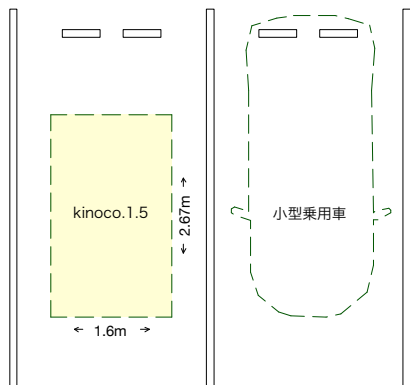

photo by Taisuke Inastugu

kinoco.1.5

独りで仕事や読書、勉強、作業に没頭するための、書斎空間です。

奥三河産杉、檜の香りで集中力が高まります。

*DIY好きな方には、ご自身で組み立てられるタイプもご用意しております。

大きさのイメージ：
車一台分のスペースで設置可能です。

kinoco.1.5の楽しみ方

自宅の一角に置いてリモートワークに
受験勉強に
森の中でのグランピングに