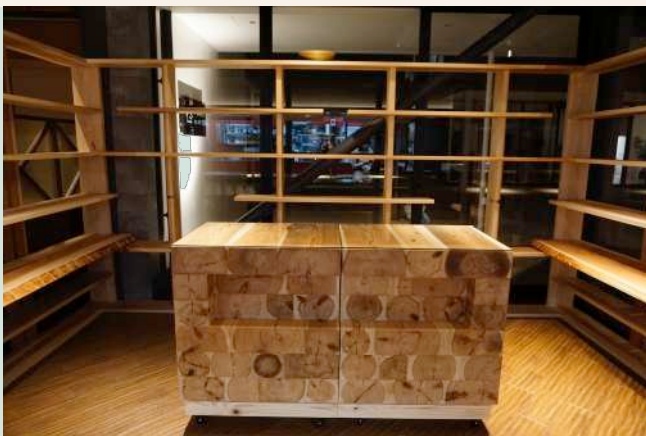

photo by Taisuke Inastugu

kinoco.1.5

独りで仕事や読書、勉強、作業に没頭するための、書斎空間です。

奥三河産杉、檜の香りで集中力が高まります。

*DIY好きな方には、ご自身で組み立てられるタイプもご用意しております。

大きさのイメージ：
車一台分のスペースで設置可能です。

kinoco.1.5の楽しみ方

自宅の一角に置いてリモートワークに
受験勉強に
森の中でのグランピングに