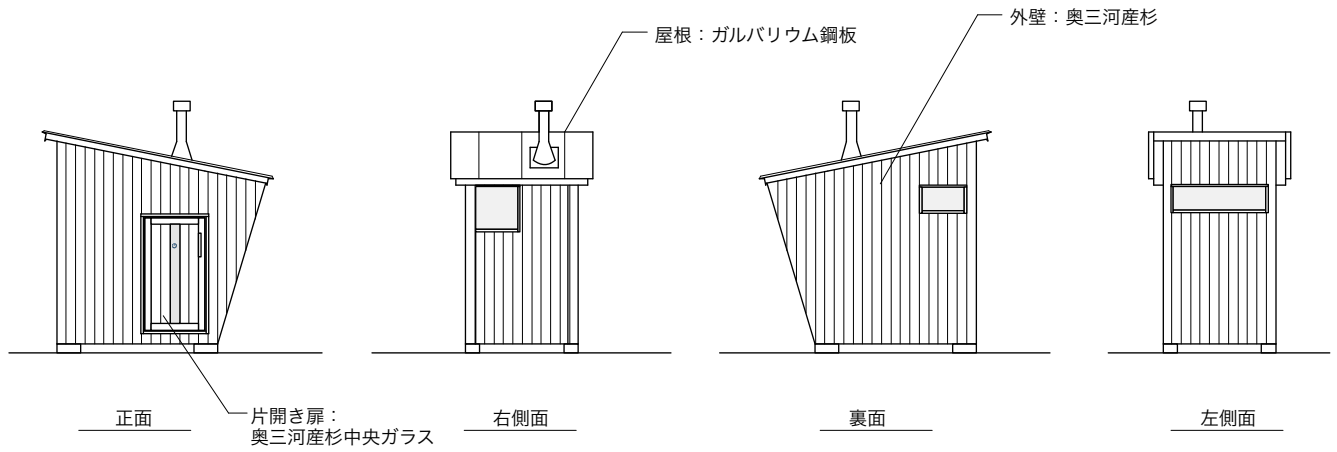

テラスで外の風を感じ、移りゆく自然を眺め、リラックスできる空間です。

*扉位置は変更が可能です。

大きさのイメージ：
車一台分のスペースで設置可能です。

kinoco.3.0の楽しみ方

お庭に置いて趣味部屋に
子供部屋に
お店に
釣小屋に

kinoco.

reboot × kinoco.サウナ

常滑・りんくうビーチにてサウナ施設を営む"Steamers Beach & Sauna、
新たにサウナの総合ブランド"reboot"を立ち上げたTAGと共同開発し、誕生したサウナ。
内部には三河産ヒノキをふんだんに使い、薪ストーブでのロウリュウが楽しめます。

平面図

断面図

大きさのイメージ：
車一台分のスペースで設置可能です。

サウナの楽しみ方

毎日おうちサウナで
ととのう～

自分でつくる場合

- 作業時間目安 : 2日程
男性で2人以上、女性で3人以上が理想です。
- 必要なもの : 電動インパクト、金づち、脚立、軍手
- 木工の経験がなくても組み立ては可能です。

プロに頼む場合