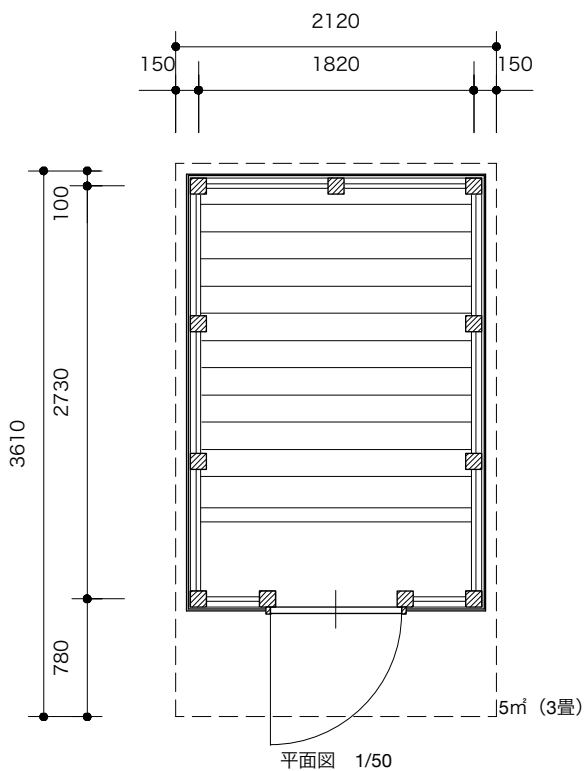

*扉位置は変更が可能です。