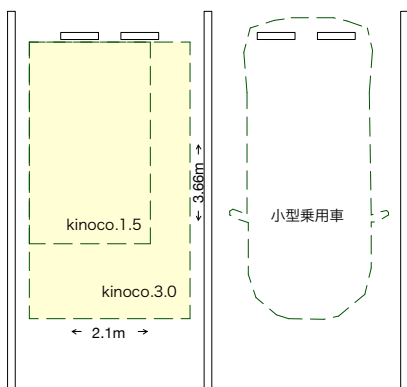

大きさのイメージ：
車一台分のスペースで設置可能です。

kinoco.3.0の楽しみ方

お庭に置いて趣味部屋に
子供部屋に
お店に
釣小屋に

kinoco.