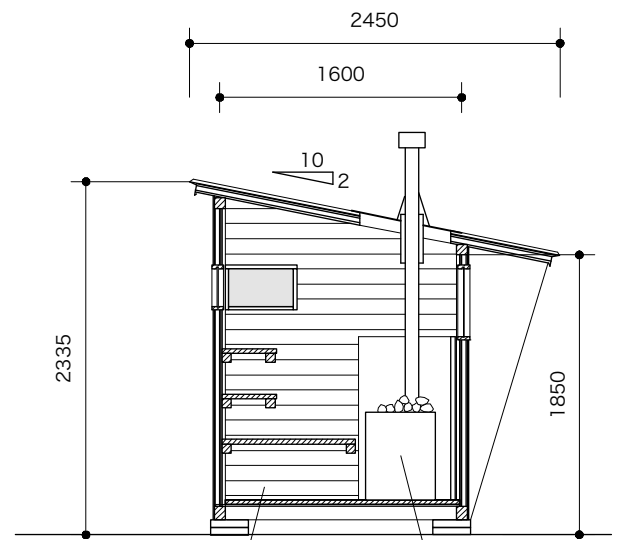

平面図

断面図

大きさのイメージ：
車一台分のスペースで設置可能です。

サウナの楽しみ方

毎日おうちサウナで
ととのう～

自分でつくる場合

- 作業時間目安 : 2日程
男性で2人以上、女性で3人以上が理想です。
- 必要なもの : 電動インパクト、金づち、脚立、軍手
- 木工の経験がなくても組み立ては可能です。

プロに頼む場合