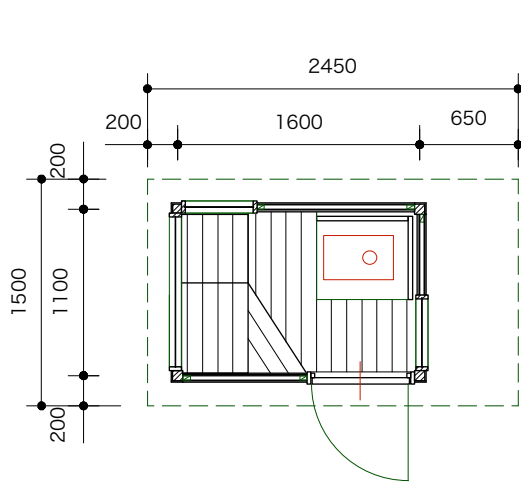

平面図

断面図

大きさのイメージ：
車一台分のスペースで設置可能です。

サウナの楽しみ方

毎日おうちサウナで
ととのう～

自分でつくる場合

- 作業時間目安 : 2日程
男性で2人以上、女性で3人以上が理想です。
- 必要なもの : 電動インパクト、金づち、脚立、軍手
- 木工の経験がなくても組み立ては可能です。

プロに頼む場合