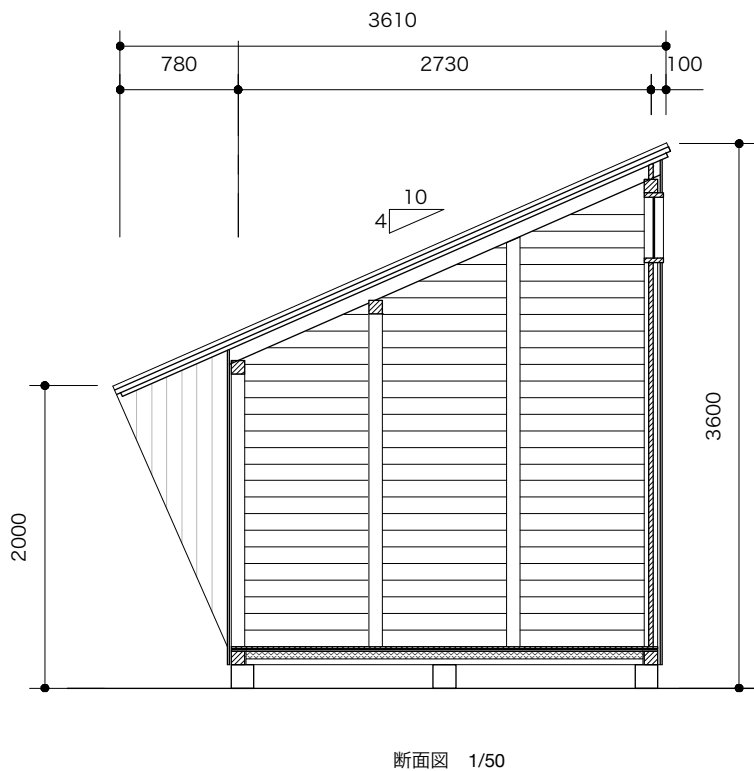

*扉位置は変更が可能です。