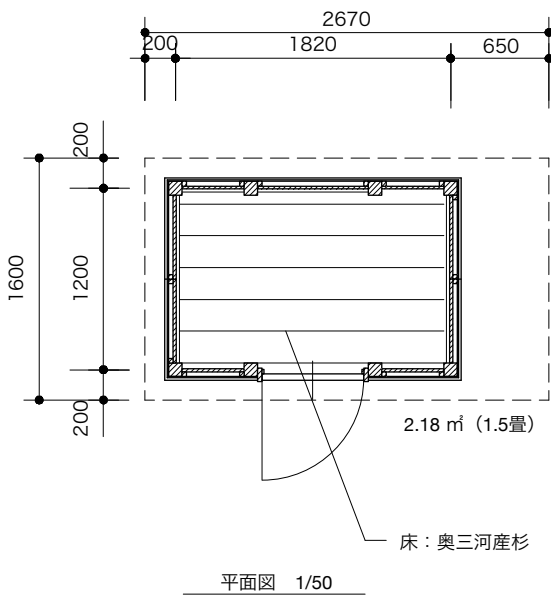

大きさのイメージ：
車一台分のスペースで設置可能です。

kinoco.1.5の楽しみ方

自宅の一角に置いてリモートワークに
受験勉強に
森の中でのグランピングに

自分でつくる場合

- ○作業時間目安：6時間程
  男性で2人以上、女性で3人以上が理想です。
- ○必要なもの：電動インパクト、金づち、脚立、軍手
- ○木工の経験がなくても組み立ては可能です。

プロに頼む場合

- ○設置場所の状況により、出来上がったものを、トラックで運搬
  またはキットを運搬し、現地でプロが組み立てます。

*納期：1ヶ月～（詳細はお打ち合わせによります）

kinoco.