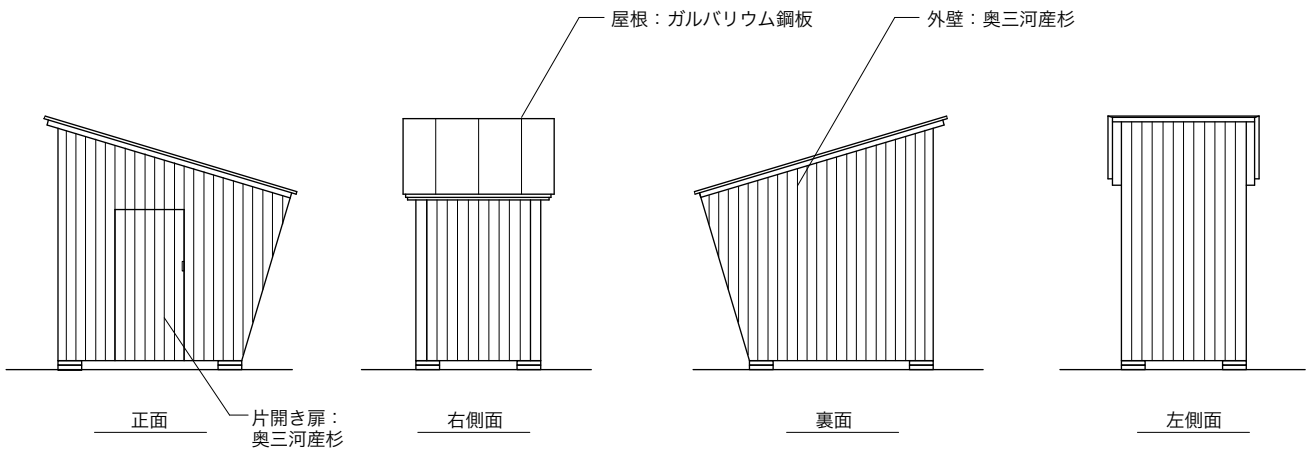

photo by Taisuke Inastugu

kinoco.1.5

独りで仕事や読書、勉強、作業に没頭するための、書斎空間です。

奥三河産杉、檜の香りで集中力が高まります。

*DIY好きな方には、ご自身で組み立てられるタイプもご用意しております。

大きさのイメージ：
車一台分のスペースで設置可能です。

kinoco.1.5の楽しみ方

自宅の一角に置いてリモートワークに
受験勉強に
森の中でのグランピングに