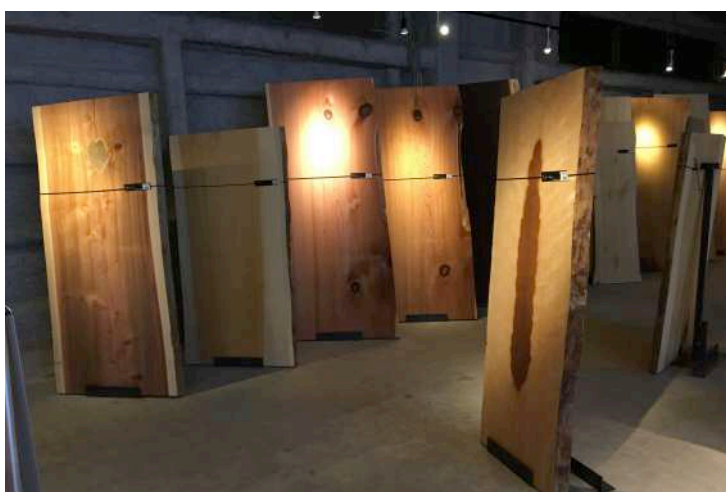

kinoco. architects

- 店舗、住宅、各種施設の設計
- 家具の設計、製作
- プロダクト、ロゴデザイン

*木や石、土などの自然素材を使った空間設計が得意です。

kinoco. 1.5 / 3.0/ サウナ

奥三河の木材を使った隠れ家を販売しております。

- kinoco.1.5
1.5畳の濃密な書斎空間。
- kinoco.3.0
3畳の隠れ家。趣味部屋、山小屋、お店に。
- サウナ
ひのき香る、上質なサウナ。